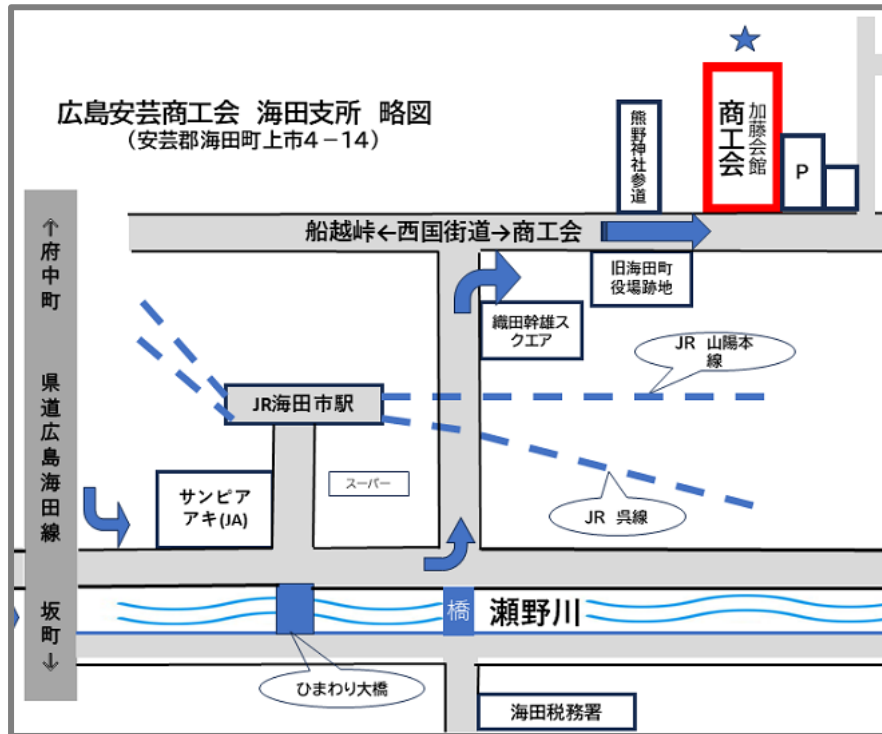

# 広島安芸商工会（海田支所）は『加藤会館 2階』に移転しました。

※階段のご利用が難しい方は事前にご相談ください。

指定の場所に駐車してください